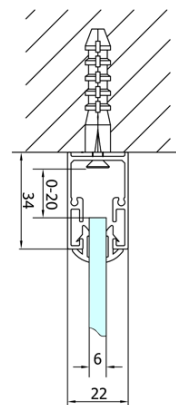

Produktový list

Objednací kód: **EL1980EL3115**

EASY LINE obdélníkový sprchový kout 800x700mm,
skládací dveře, L/P varianta, čiré sklo

Type	EL1970	EL1980	EL1990	EL1910
B	686~726	786~826	886~926	986~1026
C	390	480	550	625