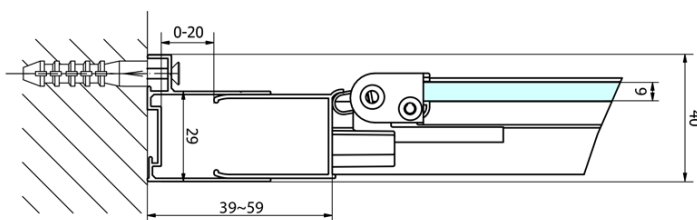

Produktový list

Objednací kód: **EL1980EL3115**

EASY LINE obdélníkový sprchový kout 800x700mm,
skládací dveře, L/P varianta, čiré sklo

Type	EL1970	EL1980	EL1990	EL1910
B	686~726	786~826	886~926	986~1026
C	390	480	550	625