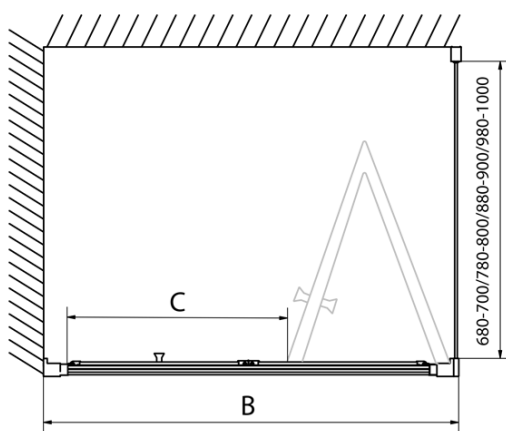

Produktový list

Objednací kód: **EL1980EL3115**

EASY LINE obdélníkový sprchový kout 800x700mm,
skládací dveře, L/P varianta, čiré sklo

Type	EL1970	EL1980	EL1990	EL1910
B	686~726	786~826	886~926	986~1026
C	390	480	550	625